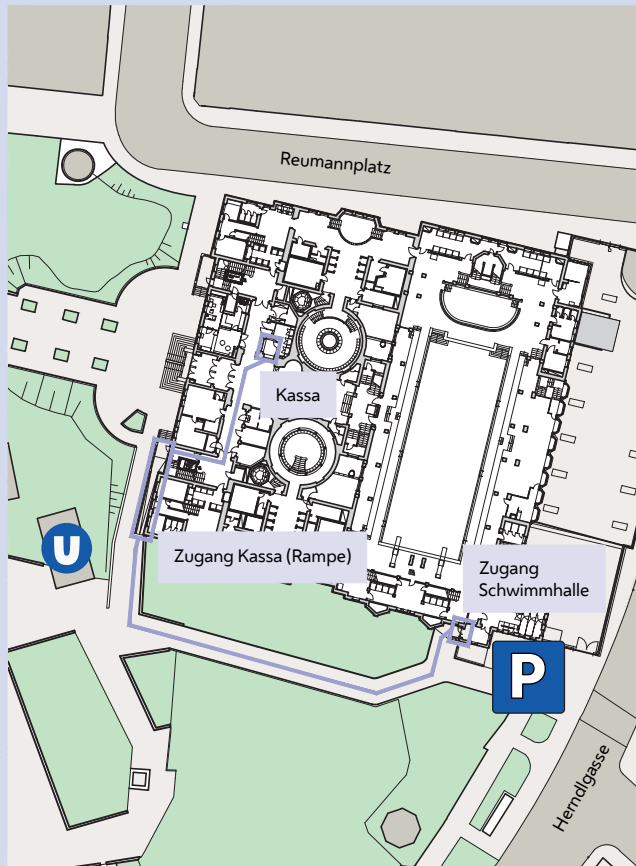

Ermäßigt (Einzeleintritt, Bonuskarte und 6-Monatskarte):

- Hallenbad
- Kombibad
- Sauna
- Freibad
- Wannenbad

Unentgeltlich:

- Brausebad

Herausgeber und für den Inhalt verantwortlich:

Stadt Wien Bäder
Reumannplatz 23
1100 Wien

Telefon: +43 1 607 47 47
post@ma44.wien.gv.at
wien.gv.at/baeder

**Barrierefreiheit
Amalienbad**

Orientierungsplan

Es stehen folgende barrierefreie Einrichtungen zur Verfügung:

- PKW-Stellplätze (Einfahrt Herndlgasse)
- Rampe zur Kassa
- Umkleidebereich mit Kästchen
- Sanitäreinrichtungen (WC und Brause)
- Rollstuhl für die Schwimmhalle
- Liegen, Aufzüge und Treppenlifte
- Beckenlift

Wegbeschreibung

Wegbeschreibung von der Kassa zur Umkleide

Über den barrierefreien Zugang (Rampe) bei der Stiege 2 in Richtung taktilem Leitsystem am Hauptweg im Park.

Beim Hauptweg links abbiegen und dem taktilem Leitsystem in Richtung Herndlgasse folgen.

Der barrierefreie Zugang zur Umkleide und Schwimmhalle befindet sich entlang des Hauptweges, Richtung Herndlgasse, auf der linken Seite. Bitte an der Glocke unterhalb des Fensters klingeln.

PKW-Stellplätze über die Zufahrt in der Herndlgasse erreichbar.