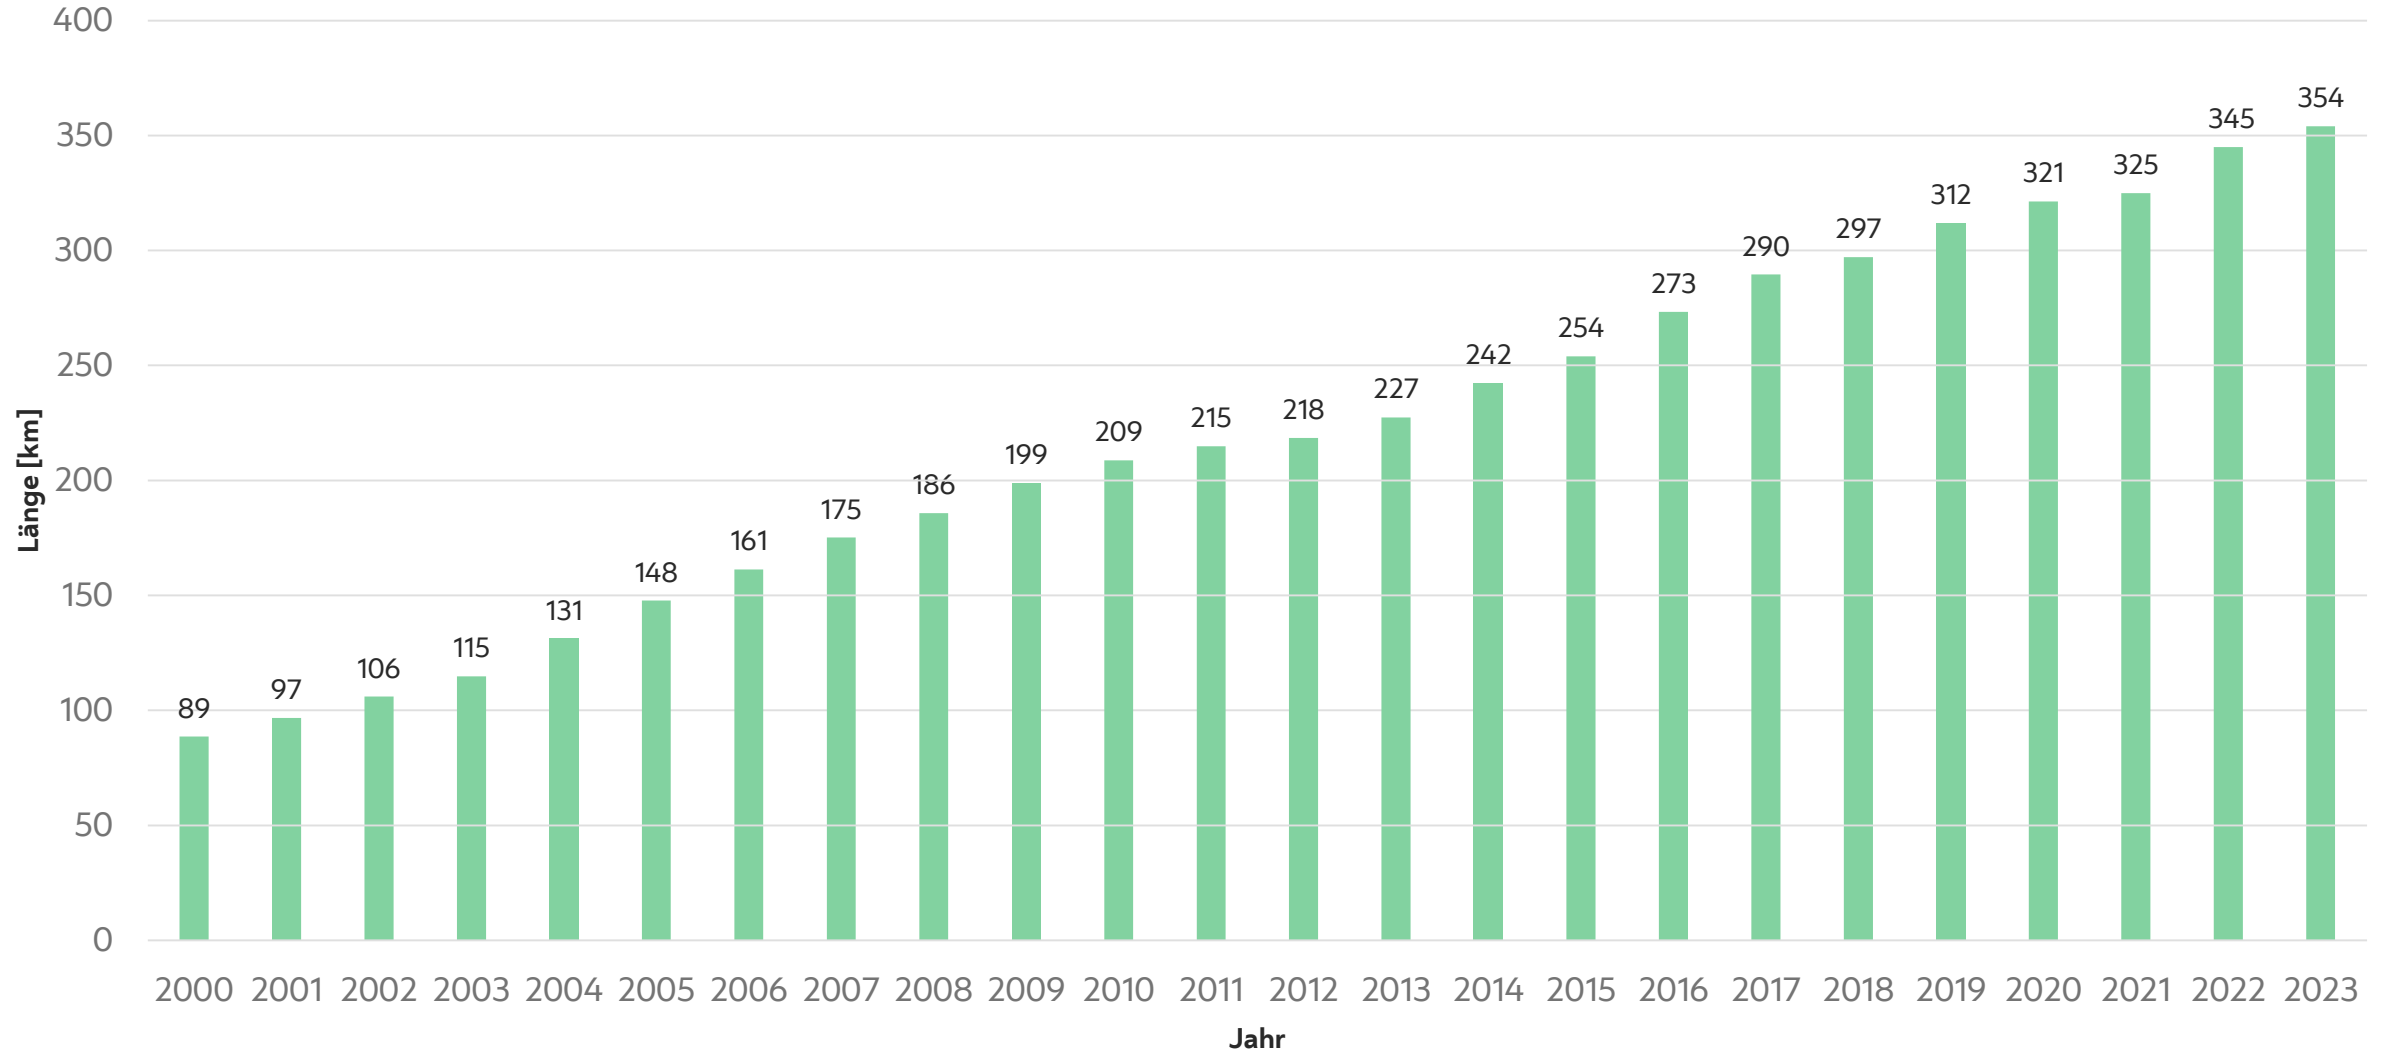

Entwicklung Radfahren gegen die Einbahn in Wien (2000-2023)

**Stadt
Wien**

Verkehrsorganisation und
technische Verkehrsangelegenheiten